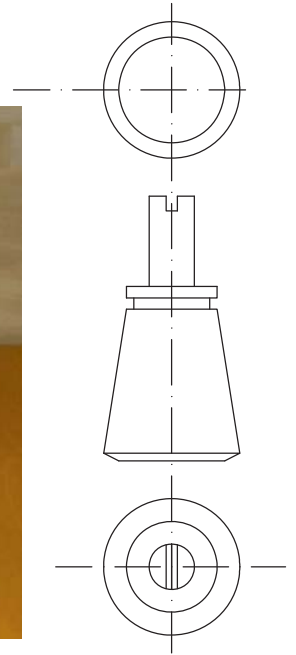

0509 (välivaaka)

Ylä-/alaliukukiskot (2-/ 4-raiteinen)

0507 (2-raide)

0508 (4-raide)

vedenpoistoreikä

Lasitiivisteet

0510 (4 mm, musta), 0512 (4 mm, valkoinen)

0511 (6 mm, musta), 0513 (6 mm, valkoinen)

Profiilitiivisteet

0518 (4,8x5,0 mm; karvatiiviste alareuna)

0519 (6,7x8,0 mm; karvatiiviste pystyt)

Pyörästö

0514 (alapyörä)

**0502 + tappilukko
(vakiolukitus)**

0516 Tappilukko

**0504 lukkoprofiili, 0506 lukon vasteprofiili, 0505
päättyprofiili + 0515 NIKA-lukitusjärjestelmä**