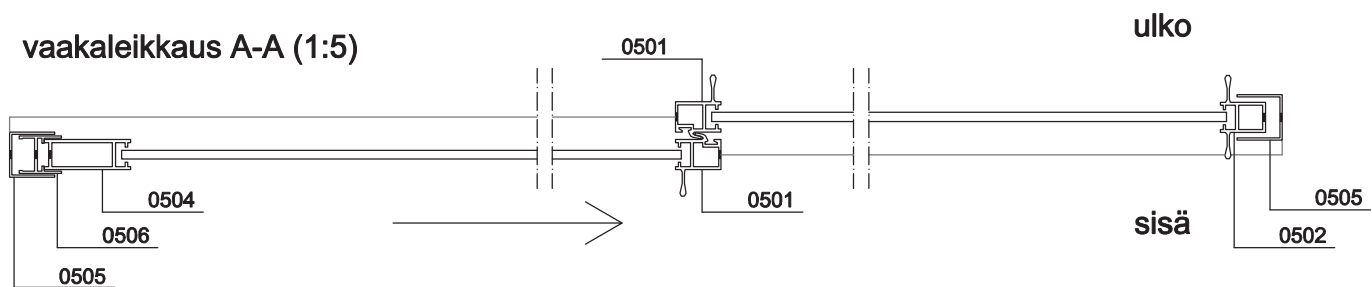

*Kulkutoiminto - Vihreä -
Vapaa sisään- ja uloskäynti.*

**0522
Perhosvedin**

**0522
Perhosvedin**

Kaksiraiteinen liukukisko, avautumis-suunnaksi voidaan määritellä vasen tai oikea
 Esimerkkikuva: oikeakätinen

DET2, MK 1:2

Neliraitainen liukukisko, avautumissuunnaksi voidaan määrittellä vasen tai oikea

DET2, MK 1:2

*) tarvittaessa voidaan liukulasitus varustaa useammallakin vaakajakopuiteella.

Neliraiteinen liukukisko, avautumissuunnaksi voidaan määrittellä vasen tai oikea