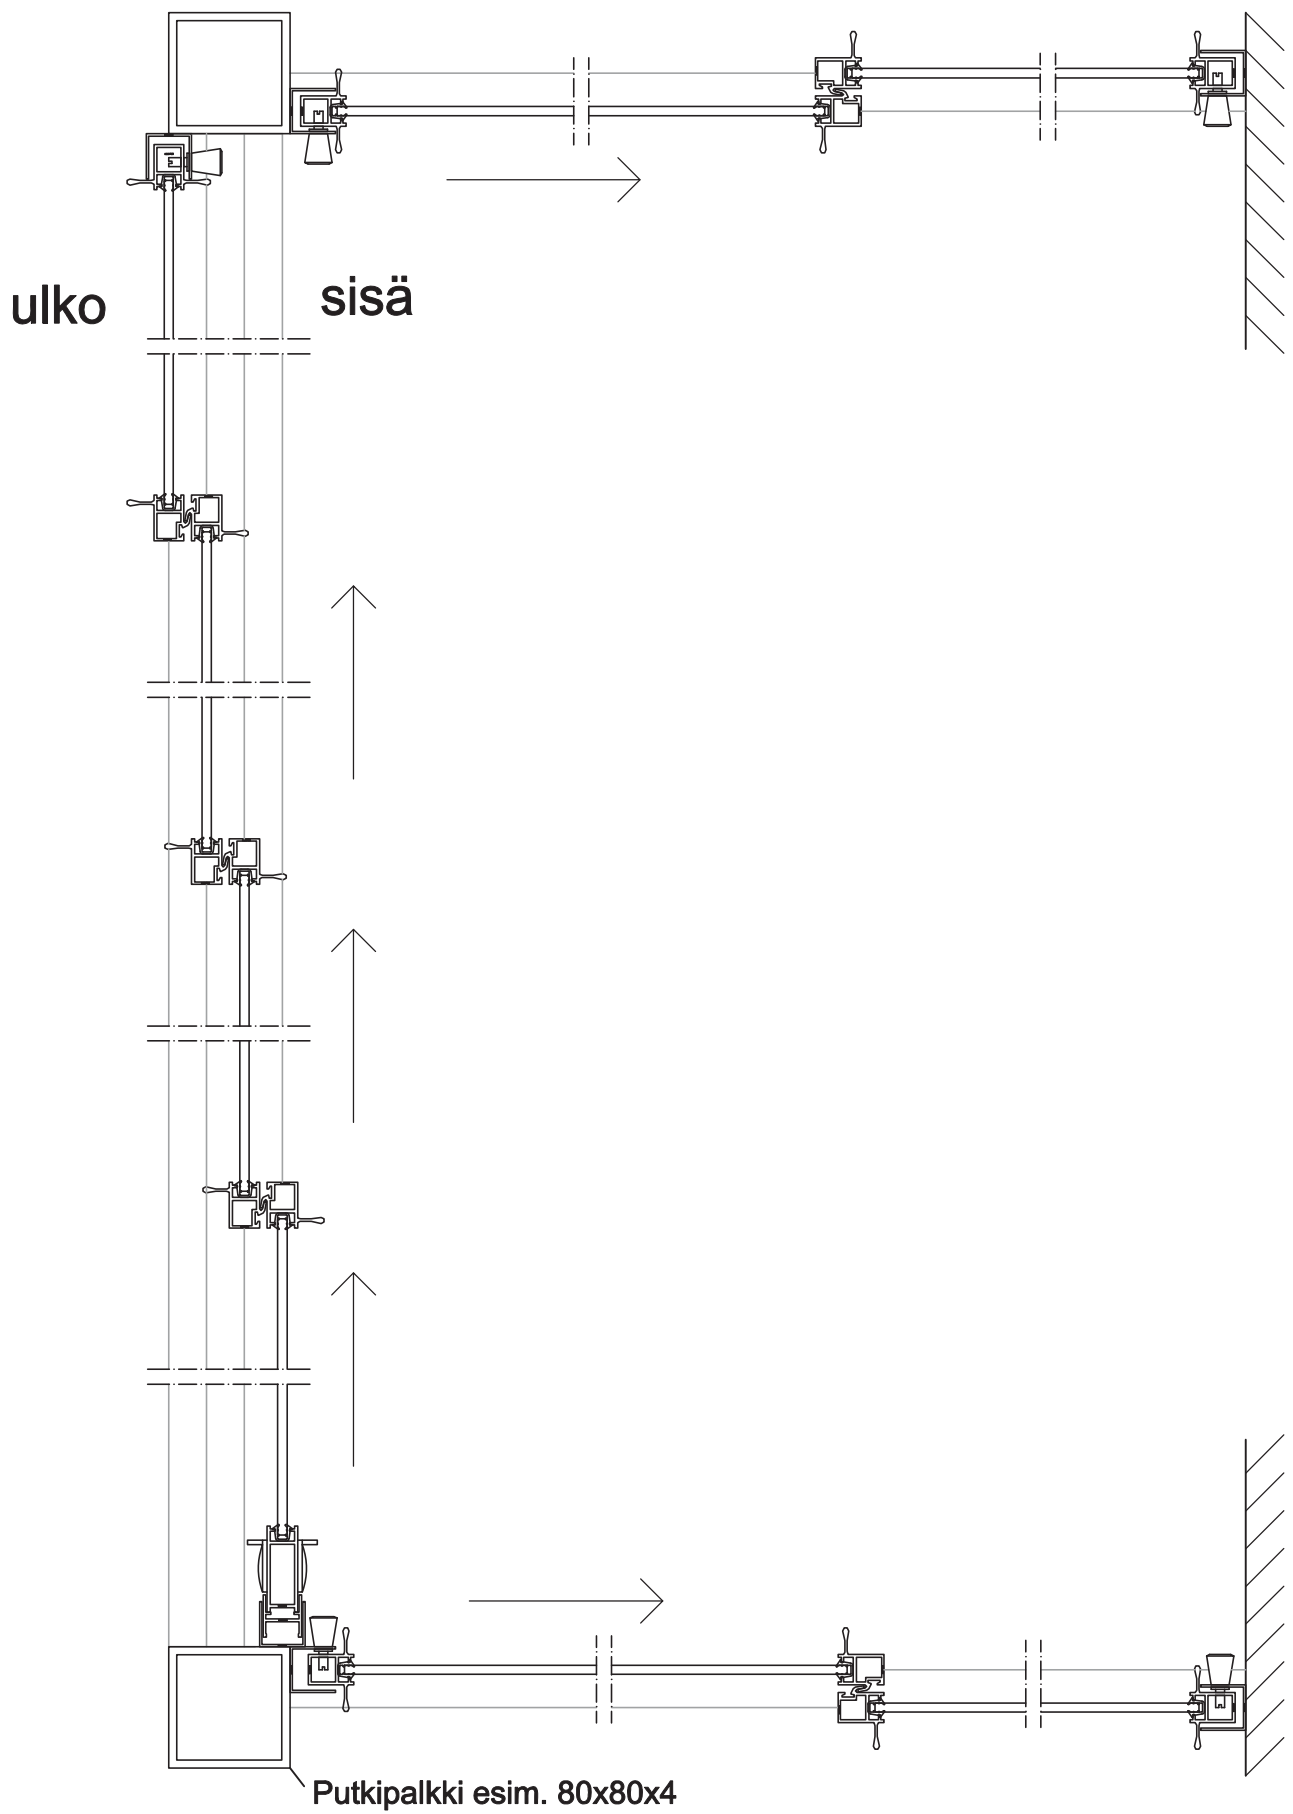

DET2, MK 1:2

Neliraitainen liukukisko, avautumissuunnaksi voidaan määrittellä vasen tai oikea

DET2, MK 1:2

*) tarvittaessa voidaan liukulasitus varustaa useammallakin vaakajakopuiteella.

Neliraiteinen liukukisko, avautumissuunnaksi voidaan määrittellä vasen tai oikea

DET2, MK 1:2

Kaksiraiteinen liukukisko, avautuminen vasemmalle ja oikealle

DET2, MK 1:2

4-raiteisella liukukiskolla voidaan toteuttaa erilaisia "saluunaovi"-ratkaisuja, aukkokoko saadaan suuremmaksi. Tiedustele saatavuutta myyjiltämme.

1:2

DET1, MK 1:2

Vaakaleikkaus U-terassi 4-/ 2-raiteinen 1:5

Vaakaleikkaus U-terassi 2-/ 2-raiteinen 1:5

Pystyleikkaus 4-/ 2-raiteinen 1:2