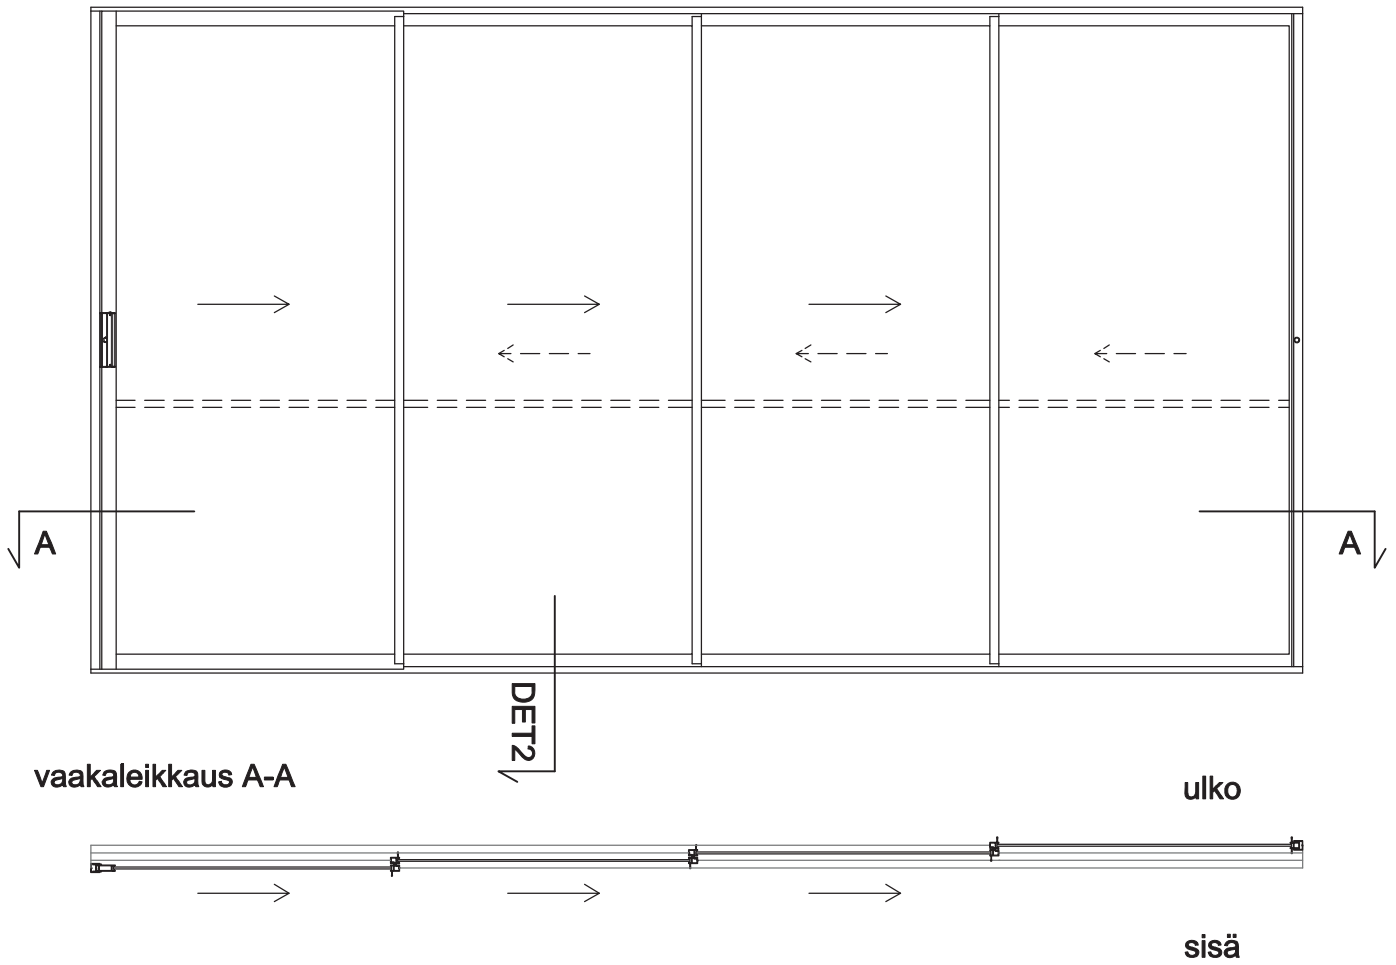

DET2, MK 1:2

Neliraitainen liukukisko, avautumissuunnaksi voidaan määrittellä vasen tai oikea

DET2, MK 1:2

*) tarvittaessa voidaan liukulasitus varustaa useammallakin vaakajakopuiteella.

Neliraiteinen liukukisko, avautumissuunnaksi voidaan määrittellä vasen tai oikea

DET2, MK 1:2

Kaksiraiteinen liukukisko, avautuminen vasemmalle ja oikealle

DET2, MK 1:2

4-raiteisella liukukiskolla voidaan toteuttaa erilaisia "saluunaovi"-ratkaisuja, aukkokoko saadaan suuremmaksi. Tiedustele saatavuutta myyjiltämme.