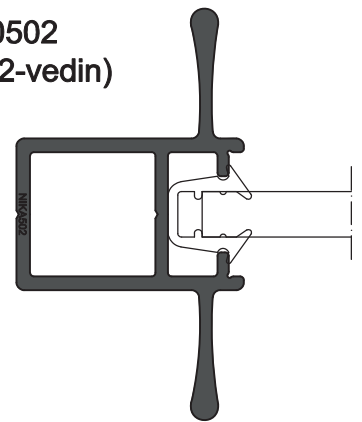

0502
(2-vedin)