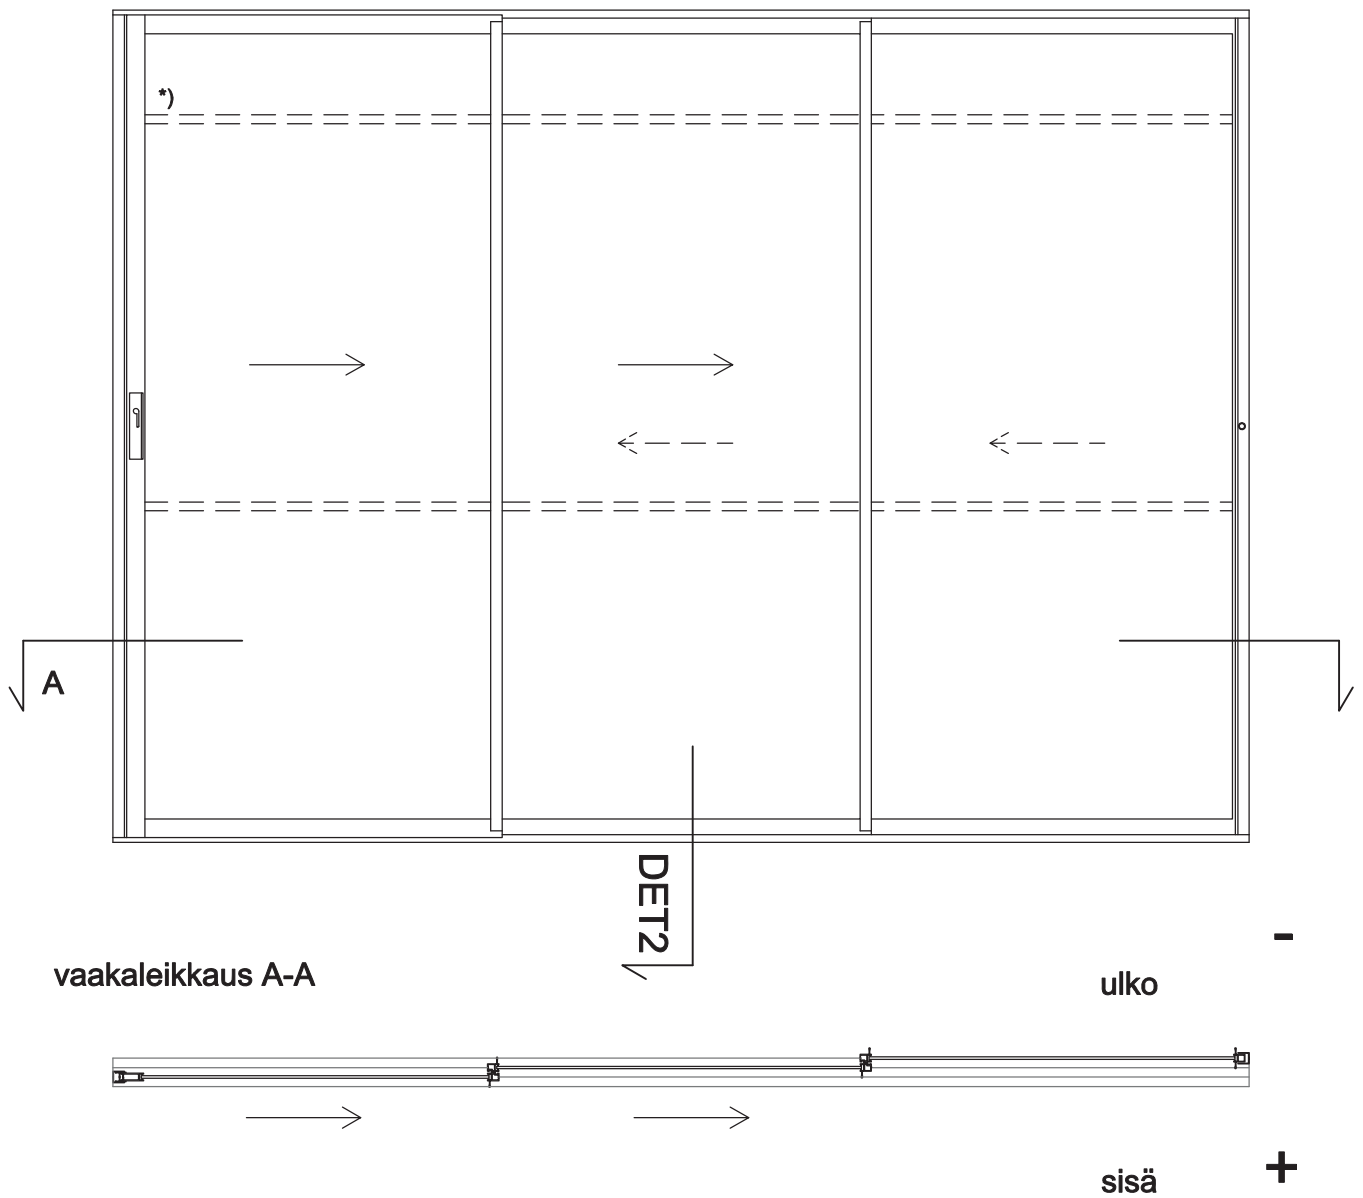

*Kulkutoiminto - Vihreä -
Vapaa sisään- ja uloskäynti.*

**0522
Perhosvedin**

**0522
Perhosvedin**

Kaksiraiteinen liukukisko, avautumis-suunnaksi voidaan määritellä vasen tai oikea
 Esimerkkikuva: oikeakätinen

DET2, MK 1:2

Neliraitainen liukukisko, avautumissuunnaksi voidaan määrittellä vasen tai oikea

DET2, MK 1:2

*) tarvittaessa voidaan liukulasitus varustaa useammallakin vaakajakopuiteella.

Neliraiteinen liukukisko, avautumissuunnaksi voidaan määrittellä vasen tai oikea

DET2, MK 1:2

Kaksiraiteinen liukukisko, avautuminen vasemmalle ja oikealle

DET2, MK 1:2

4-raiteisella liukukiskolla voidaan toteuttaa erilaisia "saluunaovi"-ratkaisuja, aukkokoko saadaan suuremmaksi. Tiedustele saatavuutta myyjiltämme.