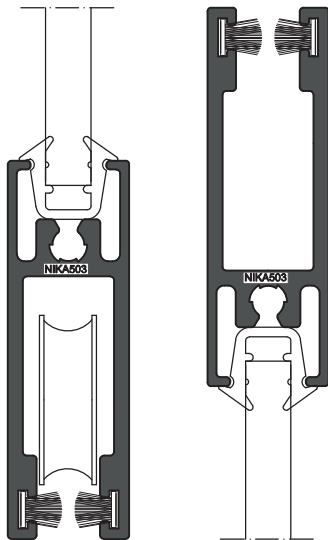

0509 (välivaaka)

Ylä-/alaliukukiskot (2-/ 4-raiteinen)

0507 (2-raide)

0508 (4-raide)

vedenpoistoreikä

Lasitiivisteet

0510 (4 mm, musta), 0512 (4 mm, valkoinen)

0511 (6 mm, musta), 0513 (6 mm, valkoinen)

Profiilitiivisteet

0518 (4,8x5,0 mm; karvatiiviste alareuna)

0519 (6,7x8,0 mm; karvatiiviste pystyt)

Pyörästö

0514 (alapyörä)

**0502 + tappilukko
(vakiolukitus)**

0516 Tappilukko

**0504 lukkoprofiili, 0506 lukon vasteprofiili, 0505
päättyprofiili + 0515 NIKA-lukitusjärjestelmä**