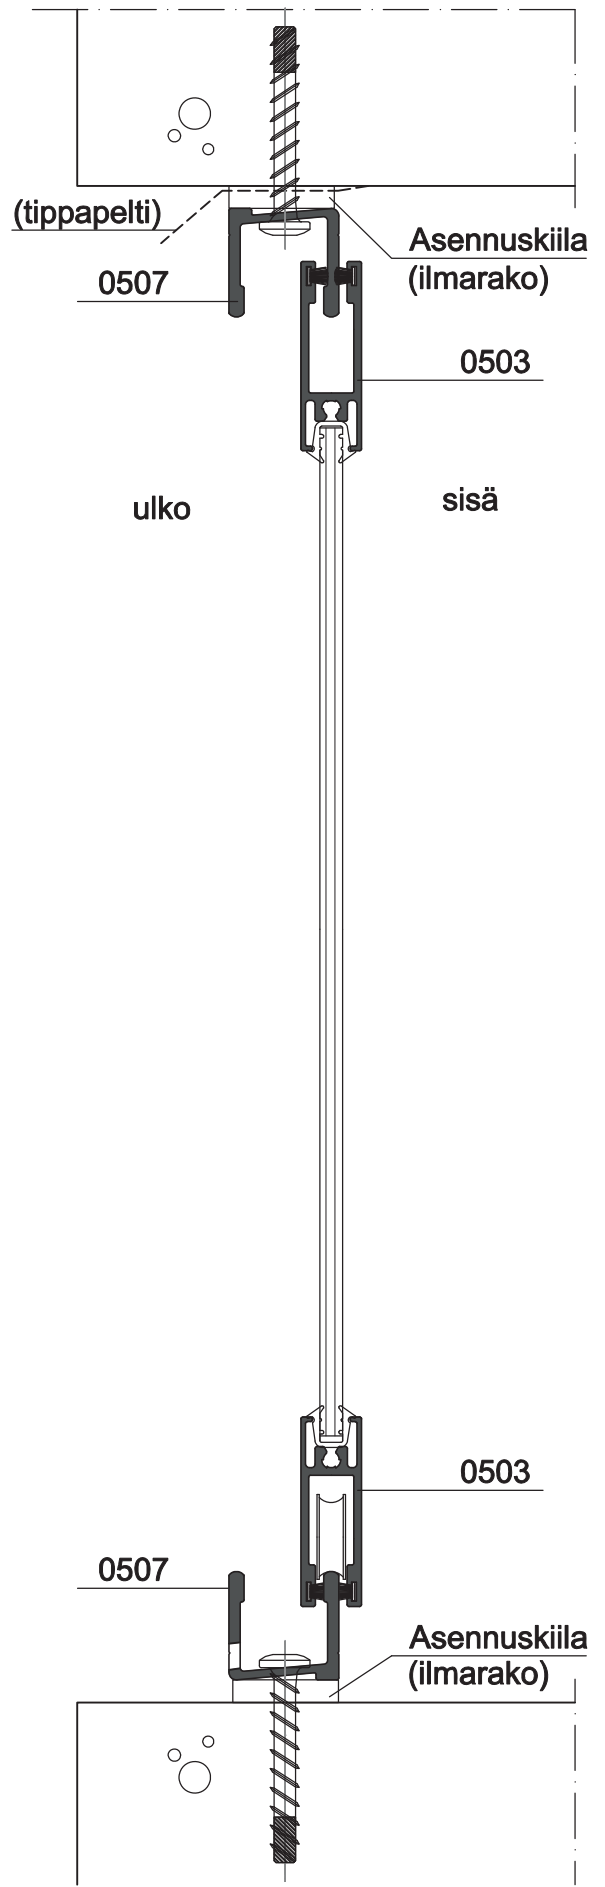

0509 (välivaaka)

Ylä-/alaliukukiskot (2-/ 4-raiteinen)

0507 (2-raide)

0508 (4-raide)

vedenpoistoreikä

Lasitiivisteet

0510 (4 mm, musta), 0512 (4 mm, valkoinen)

0511 (6 mm, musta), 0513 (6 mm, valkoinen)

Profiilitiivisteet

0518 (4,8x5,0 mm; karvatiiviste alareuna)

0519 (6,7x8,0 mm; karvatiiviste pystyt)

Pyörästö

0514 (alapyörä)

**0502 + tappilukko
(vakiolukitus)**

0516 Tappilukko

**0504 lukkoprofiili, 0506 lukon vasteprofiili, 0505
päättyprofiili + 0515 NIKA-lukitusjärjestelmä**

DET2, MK 1:2

Neliraitainen liukukisko, avautumissuunnaksi voidaan määrittellä vasen tai oikea

DET2, MK 1:2

*) tarvittaessa voidaan liukulasitus varustaa useammallakin vaakajakopuiteella.

Neliraiteinen liukukisko, avautumissuunnaksi voidaan määrittellä vasen tai oikea

1:2

DET1, MK 1:2

Vaakaleikkaus U-terassi 4-/ 2-raiteinen 1:5

Vaakaleikkaus U-terassi 2-/ 2-raiteinen 1:5

Pystyleikkaus 4-/ 2-raiteinen 1:2