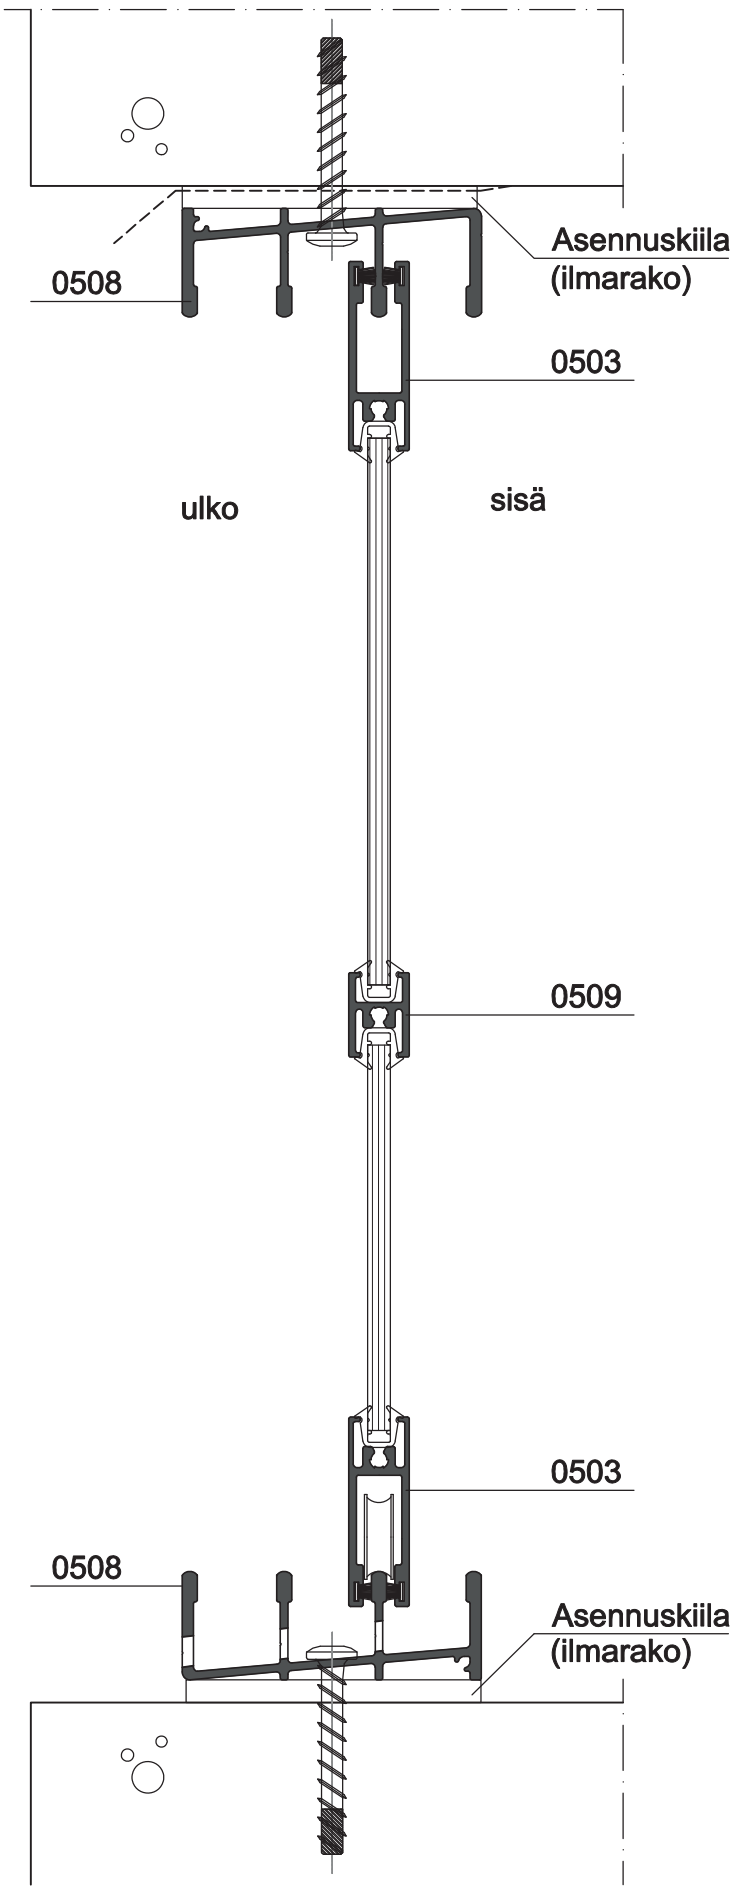

0509 (välivaaka)

Ylä-/alaliukukiskot (2-/ 4-raiteinen)

0507 (2-raide)

0508 (4-raide)

vedenpoistoreikä

Lasitiivisteet

0510 (4 mm, musta), 0512 (4 mm, valkoinen)

0511 (6 mm, musta), 0513 (6 mm, valkoinen)

DET2, MK 1:2

Neliraitainen liukukisko, avautumissuunnaksi voidaan määrittellä vasen tai oikea

DET2, MK 1:2

*) tarvittaessa voidaan liukulasitus varustaa useammallakin vaakajakopuiteella.

Neliraiteinen liukukisko, avautumissuunnaksi voidaan määrittellä vasen tai oikea

DET2, MK 1:2

Kaksiraiteinen liukukisko, avautuminen vasemmalle ja oikealle

DET2, MK 1:2

4-raiteisella liukukiskolla voidaan toteuttaa erilaisia "saluunaovi"-ratkaisuja, aukkokoko saadaan suuremmaksi. Tiedustele saatavuutta myyjiltämme.

1:2

DET1, MK 1:2

Vaakaleikkaus U-terassi 4-/ 2-raiteinen 1:5

Vaakaleikkaus U-terassi 2-/ 2-raiteinen 1:5

Pystyleikkaus 4-/ 2-raiteinen 1:2