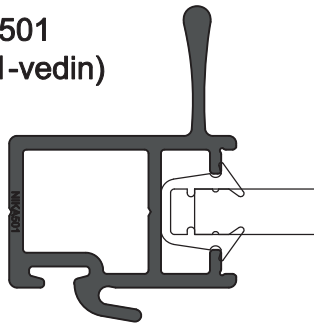

0501
(1-vedin)