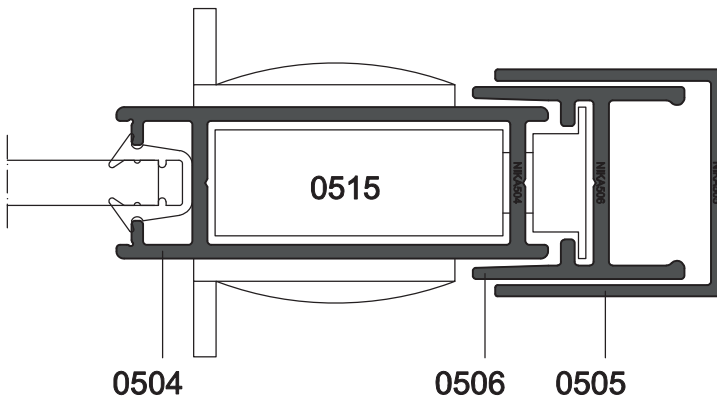

Profiilitiivisteet

0518 (4,8x5,0 mm; karvatiiviste alareuna)

0519 (6,7x8,0 mm; karvatiiviste pystyt)

Pyörästö

0514 (alapyörä)

**0502 + tappilukko
(vakiolukitus)**

0516 Tappilukko

**0504 lukkoprofiili, 0506 lukon vasteprofiili, 0505
päättyprofiili + 0515 NIKA-lukitusjärjestelmä**