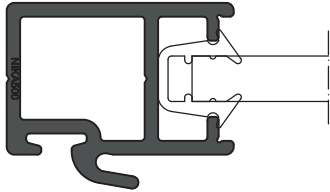

Puiteprofiilit (pysty)

0500
(0-vedin)