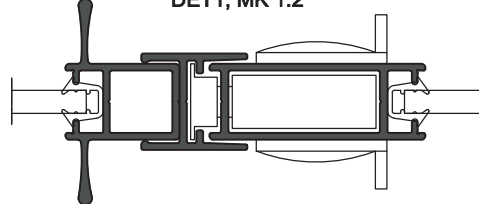

DET2, MK 1:2

Neliraitainen liukukisko, avautumissuunnaksi voidaan määrittellä vasen tai oikea

DET2, MK 1:2

*) tarvittaessa voidaan liukulasitus varustaa useammallakin vaakajakopuiteella.

Neliraiteinen liukukisko, avautumissuunnaksi voidaan määrittellä vasen tai oikea

DET2, MK 1:2

Kaksiraiteinen liukukisko, avautuminen vasemmalle ja oikealle

DET2, MK 1:2

4-raiteisella liukukiskolla voidaan toteuttaa erilaisia "saluunaovi"-ratkaisuja, aukkokoko saadaan suuremmaksi. Tiedustele saatavuutta myyjiltämme.

1:2

DET1, MK 1:2

Vaakaleikkaus U-terassi 4-/ 2-raiteinen 1:5

Vaakaleikkaus U-terassi 2-/ 2-raiteinen 1:5

Pystyleikkaus 4-/ 2-raiteinen 1:2