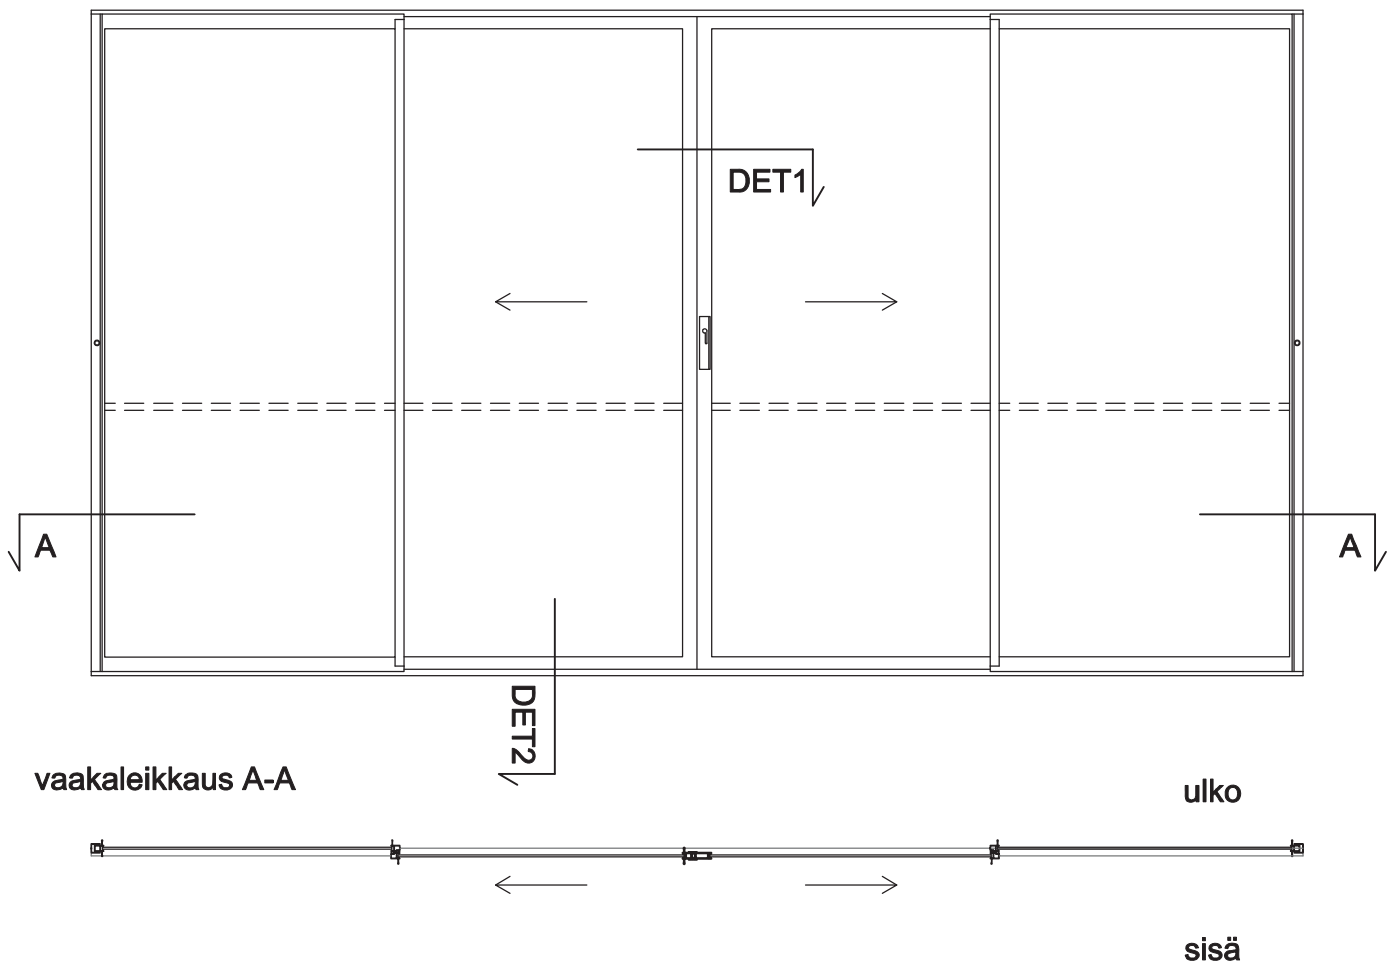

DET2, MK 1:2

Neliraitainen liukukisko, avautumissuunnaksi voidaan määrittellä vasen tai oikea

DET2, MK 1:2

*) tarvittaessa voidaan liukulasitus varustaa useammallakin vaakajakopuiteella.

Neliraiteinen liukukisko, avautumissuunnaksi voidaan määrittellä vasen tai oikea

DET2, MK 1:2

Kaksiraiteinen liukukisko, avautuminen vasemmalle ja oikealle

DET2, MK 1:2

4-raiteisella liukukiskolla voidaan toteuttaa erilaisia "saluunaovi"-ratkaisuja, aukkokoko saadaan suuremmaksi. Tiedustele saatavuutta myyjiltämme.

1:2

DET1, MK 1:2

Vaakaleikkaus U-terassi 4-/ 2-raiteinen 1:5

Vaakaleikkaus U-terassi 2-/ 2-raiteinen 1:5

Pystyleikkaus 4-/ 2-raiteinen 1:2