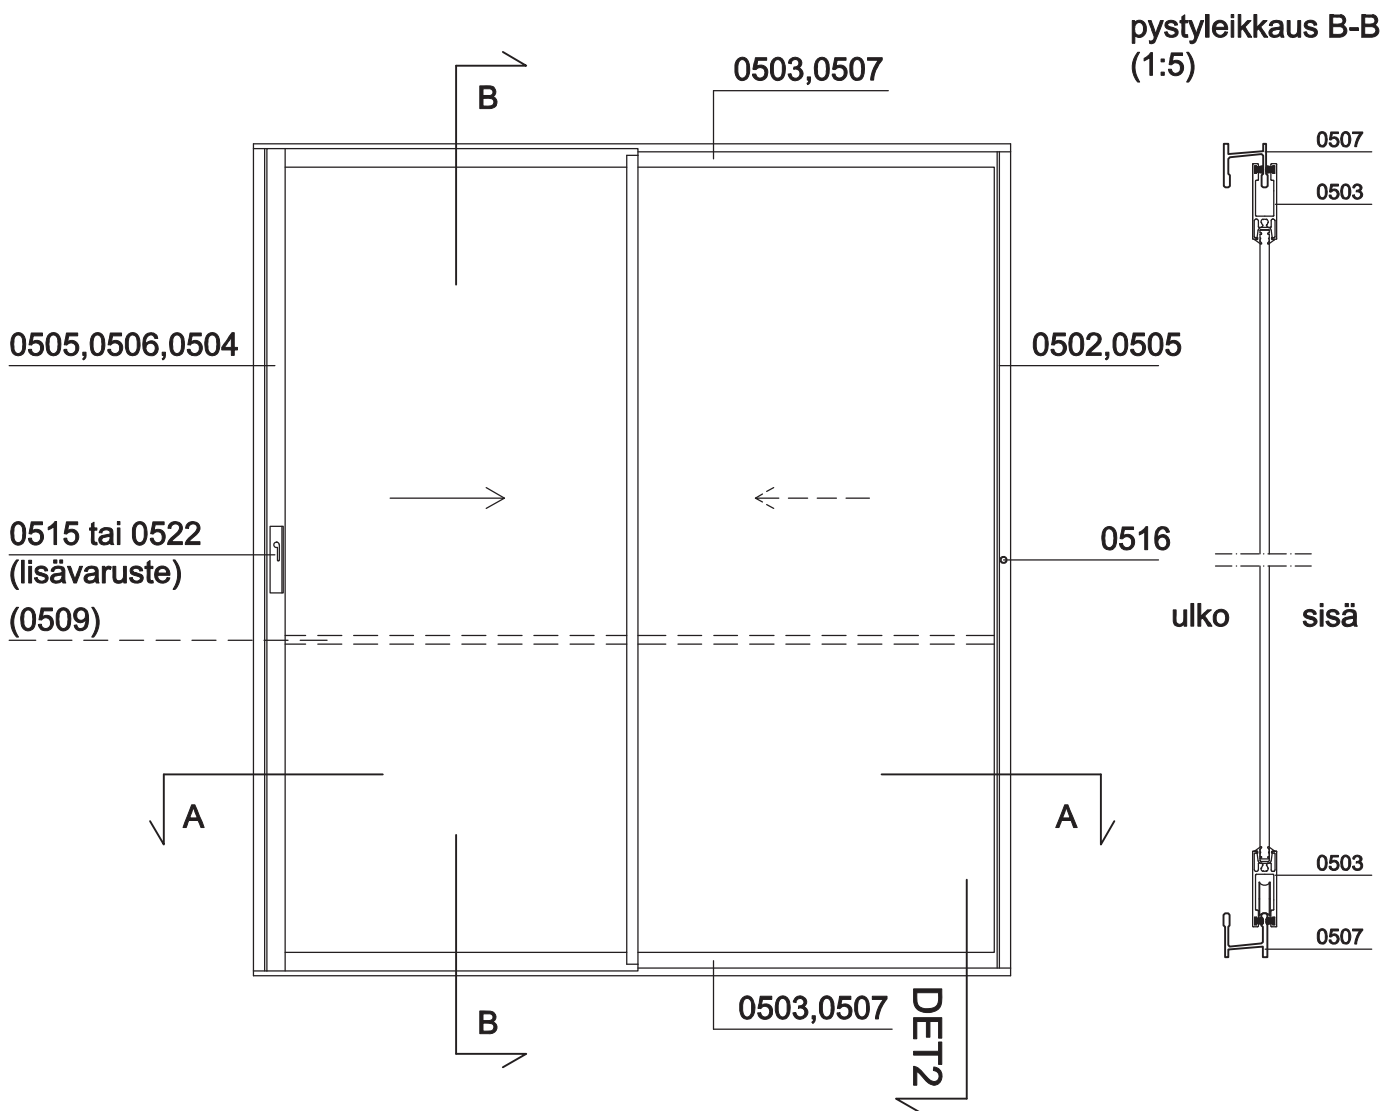

*Kulkutoiminto - Vihreä -
Vapaa sisään- ja uloskäynti.*

**0522
Perhosvedin**

**0522
Perhosvedin**

Kaksiraiteinen liukukisko, avautumis-suunnaksi voidaan määritellä vasen tai oikea
 Esimerkkikuva: oikeakätinen