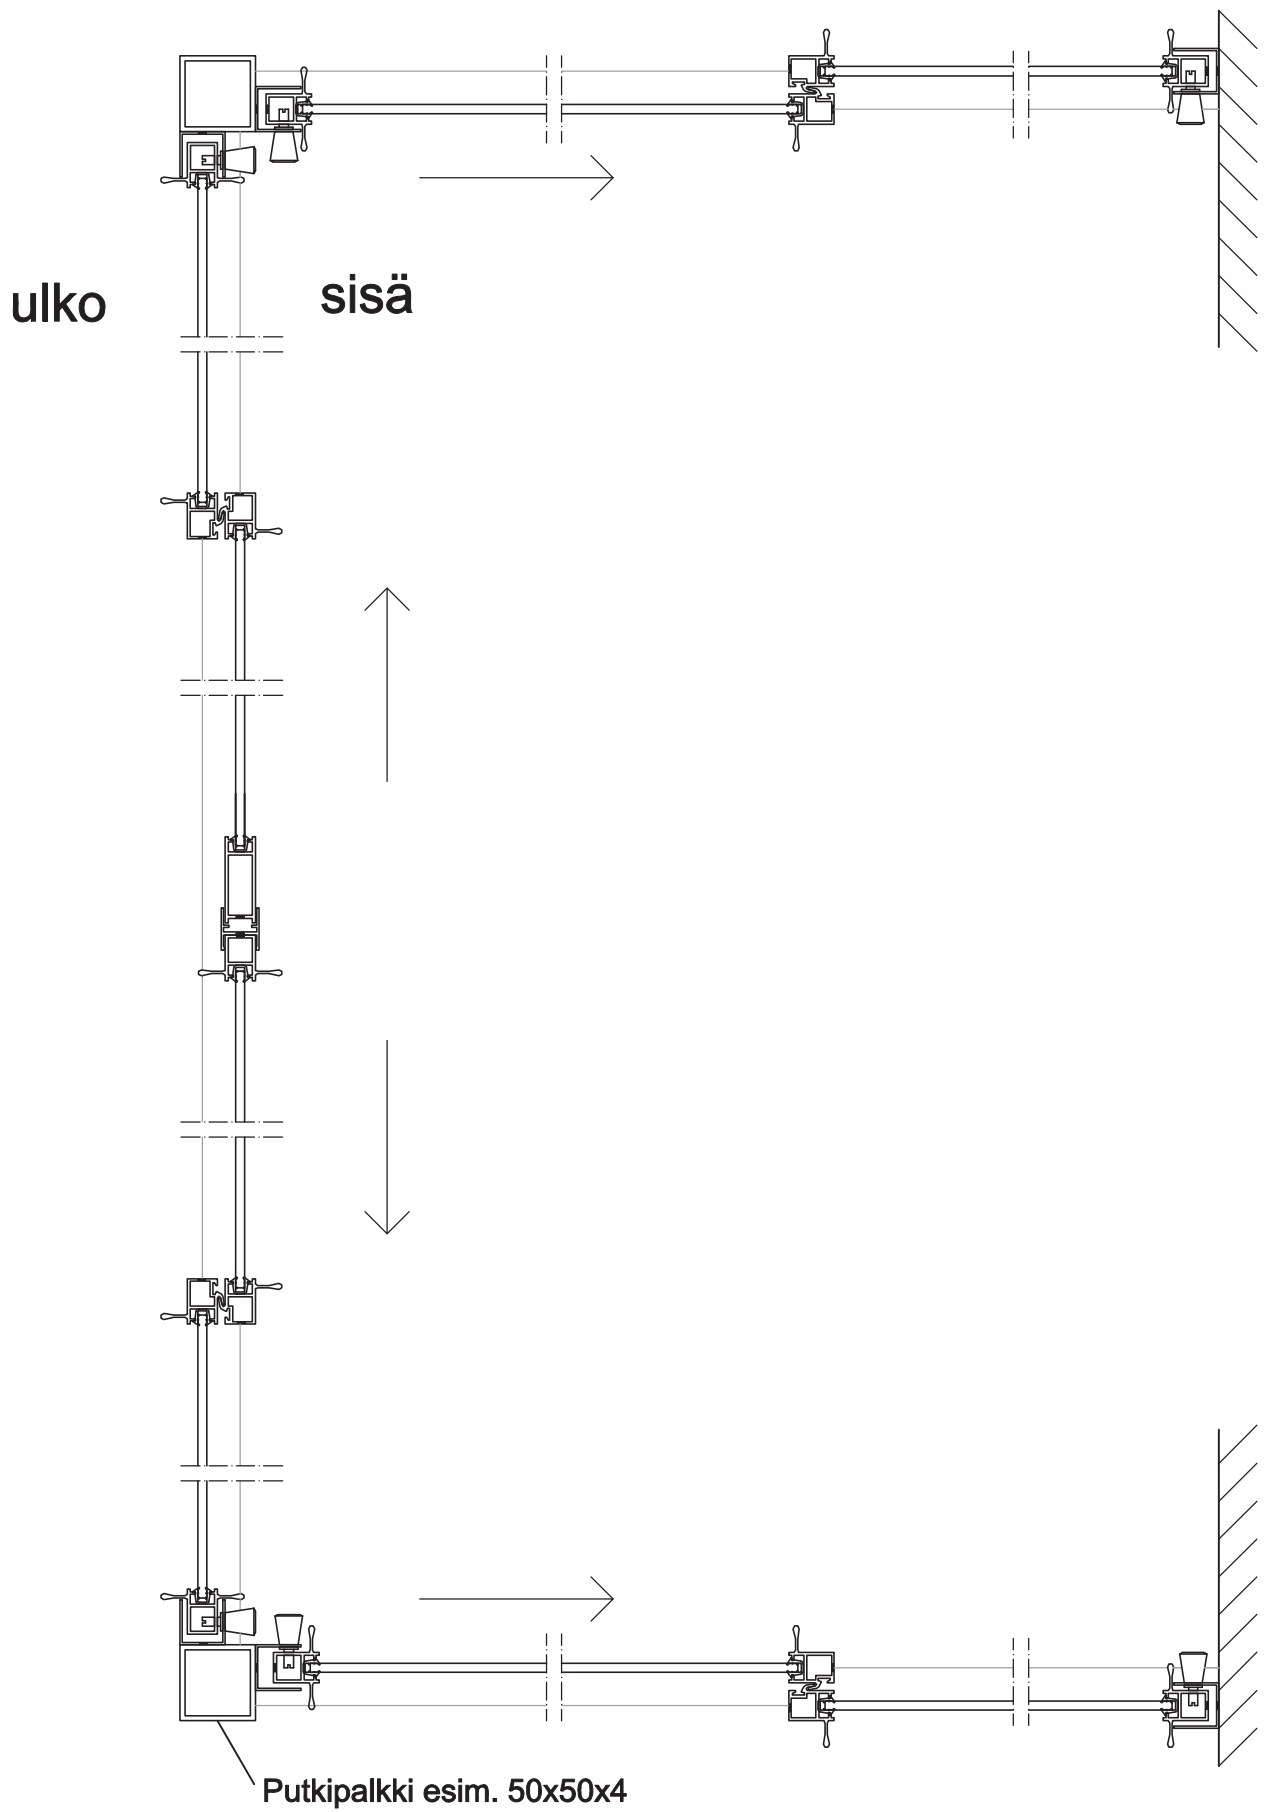

DET2, MK 1:2

Neliraitainen liukukisko, avautumissuunnaksi voidaan määrittellä vasen tai oikea

DET2, MK 1:2

*) tarvittaessa voidaan liukulasitus varustaa useammallakin vaakajakopuiteella.

Neliraiteinen liukukisko, avautumissuunnaksi voidaan määrittellä vasen tai oikea

DET2, MK 1:2

Kaksiraiteinen liukukisko, avautuminen vasemmalle ja oikealle

DET2, MK 1:2

4-raiteisella liukukiskolla voidaan toteuttaa erilaisia "saluunaovi"-ratkaisuja, aukkokoko saadaan suuremmaksi. Tiedustele saatavuutta myyjiltämme.

1:2

DET1, MK 1:2

Vaakaleikkaus U-terassi 4-/ 2-raiteinen 1:5

Vaakaleikkaus U-terassi 2-/ 2-raiteinen 1:5

Pystyleikkaus 4-/ 2-raiteinen 1:2