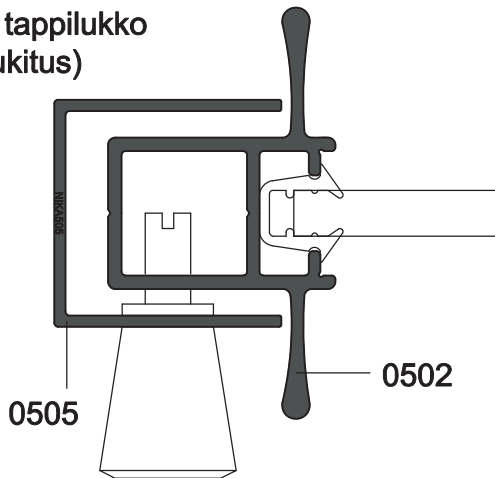

0509 (välivaaka)

Ylä-/alaliukukiskot (2-/ 4-raiteinen)

0507 (2-raide)

0508 (4-raide)

vedenpoistoreikä

Lasitiivisteet

0510 (4 mm, musta), 0512 (4 mm, valkoinen)

0511 (6 mm, musta), 0513 (6 mm, valkoinen)

Profiilitiivisteet

0518 (4,8x5,0 mm; karvatiiviste alareuna)

0519 (6,7x8,0 mm; karvatiiviste pystyt)

Pyörästö

0514 (alapyörä)

**0502 + tappilukko
(vakiolukitus)**

0516 Tappilukko

**0504 lukkoprofiili, 0506 lukon vasteprofiili, 0505
päättyprofiili + 0515 NIKA-lukitusjärjestelmä**