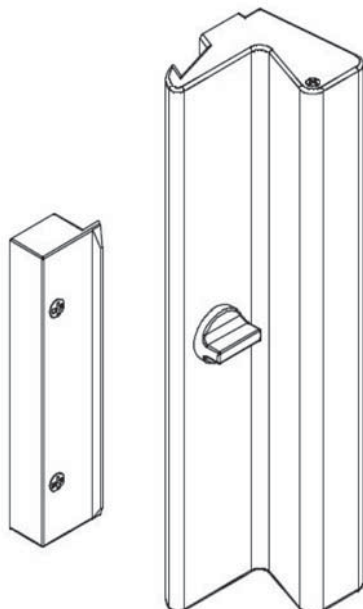

Profiilitiivisteet

0518 (4,8x5,0 mm; karvatiiviste alareuna)

0519 (6,7x8,0 mm; karvatiiviste pystyt)

Pyörästö

0514 (alapyörä)

**0502 + tappilukko
(vakiolukitus)**

0516 Tappilukko

**0504 lukkoprofiili, 0506 lukon vasteprofiili, 0505
päättyprofiili + 0515 NIKA-lukitusjärjestelmä**

**0515 (LW/AA)
NIKA- lukitusjärjestelmä**

LockAlert®

Lukkolaitteen väri-info

*Turvatoiminto - Punainen -
Lukittu sisä- ja ulkopuolelta.*

*Pelastustoiminto - Keltainen -
Lukittu ulkopuolelta, vapaa
uloskäynti sisäpuolelta.*

*Kulkutoiminto - Vihreä -
Vapaa sisään- ja uloskäynti.*

**0522
Perhosvedin**

**0522
Perhosvedin**

Kaksiraiteinen liukukisko, avautumis-suunnaksi voidaan määritellä vasen tai oikea
 Esimerkkikuva: oikeakätinen